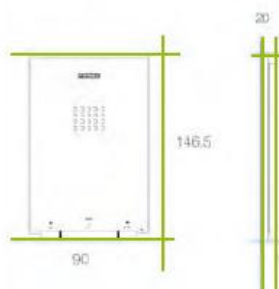

Πατήστε  για να ανοίξετε την πόρτα.

Η επικοινωνία τερματίζεται μετά από 90 δευτερόλεπτα ή όταν το  πατηθεί ξανά.

ΔΙΑΣΤΑΣΕΙΣ

Τηλέφωνο: 146,5x90x20
Επιφάνεια εγκατάστασης

Μέτρηση σε mm. (W)x(H)x(D)